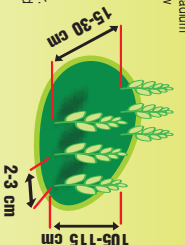

I	II	III	IV	V	VI	VII	VIII	IX	X	XI	XII
I	II	III	IV	V	VI	VII	VIII	IX	X	XI	XII

Yellow Magenta Cyan Black